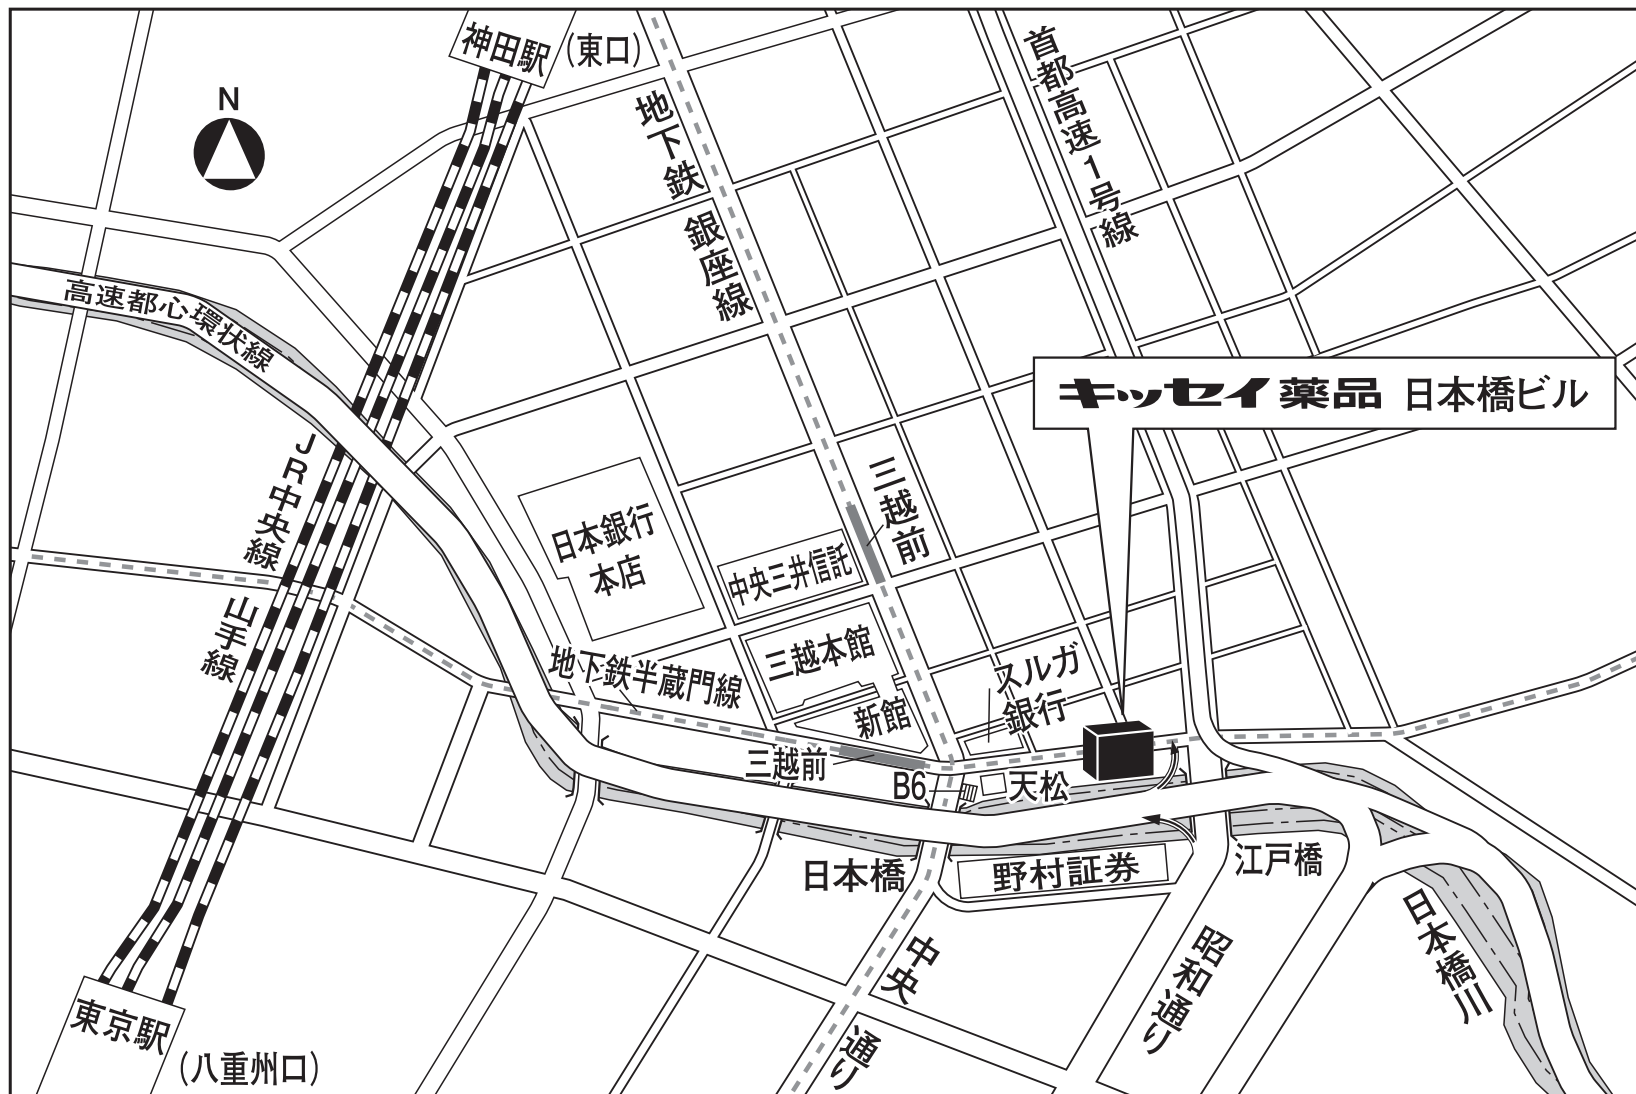

東京本社

〒103-0022 東京都中央区日本橋室町1丁目8番9号 キッセイ日本橋ビル

TEL : 03-3279-2761 FAX : 03-3279-2257

●地下鉄銀座線・半蔵門線「三越前」B6出口より徒歩1分